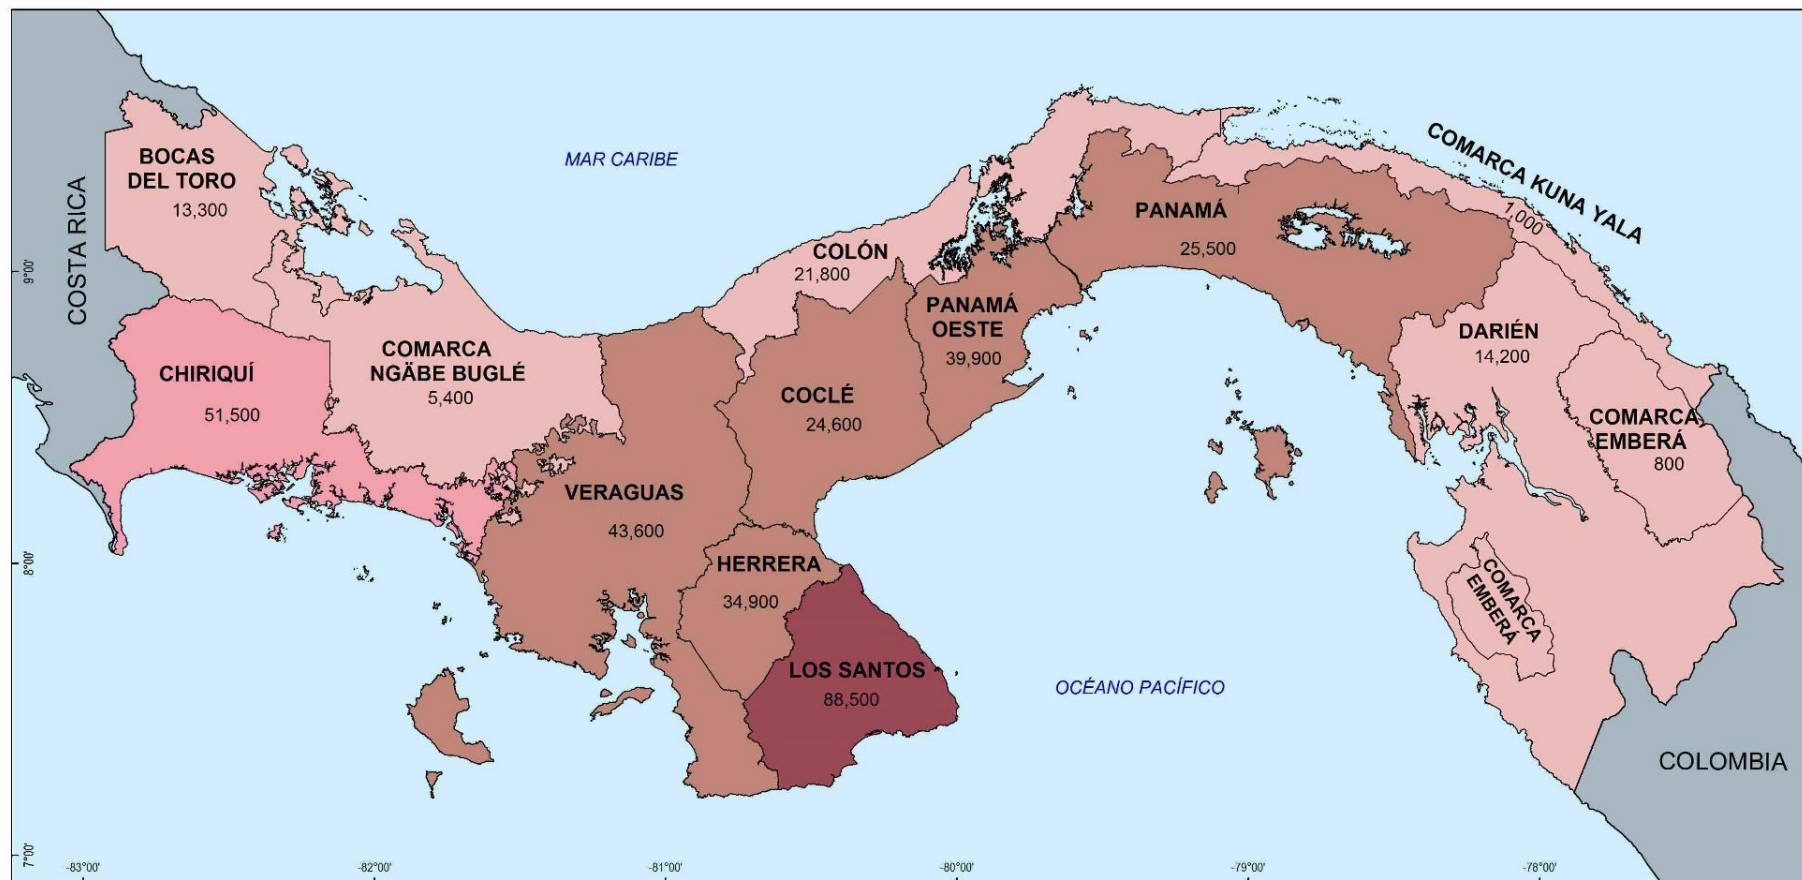

EXISTENCIA DE GANADO PORCINO EN LA REPÚBLICA DE PANAMÁ POR PROVINCIA Y COMARCA INDÍGENA: AÑO 2015

Leyenda

Total de cabezas en la República: 365,000

	800 a 22,725
	22,725 a 44,650
	44,650 a 66,575
	66,575 a 88,500

ESCALA GRÁFICA

Fuente: Encuesta Pecuaria de septiembre de 2015